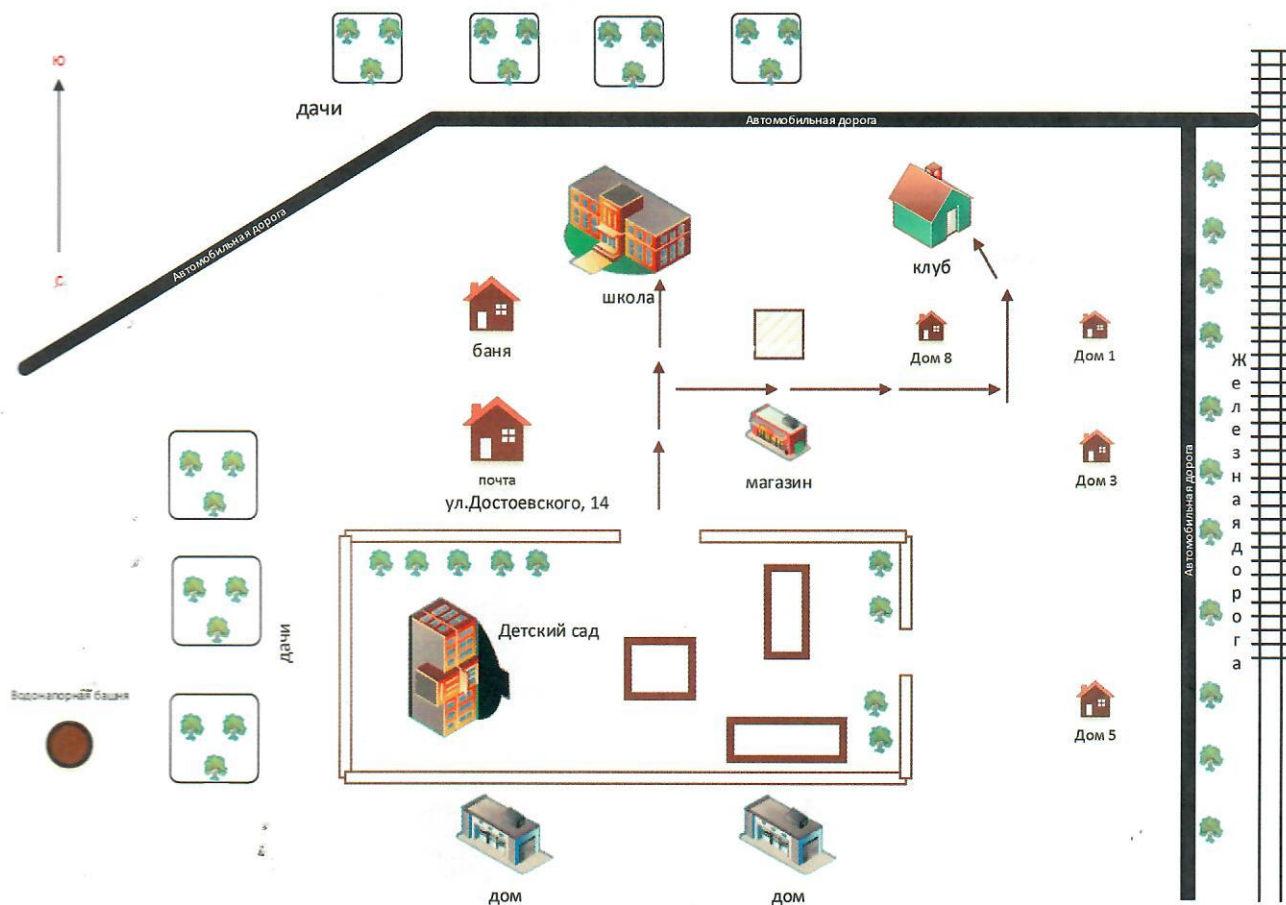

Наличие автогородка (площадки) по БДД имеется площадка на территории МБДОУ детский сад

Время занятий в МБДОУ детский сад №11 «Звездочка»:

1-ая смена: с 9.00 до 11.00

2-ая смена: с 15.50 до 16.30

В свободное от занятий время: в группе, на транспортной площадке

Телефоны оперативных служб:

01- пожарная часть

02- полиция

03- скорая помощь

112- единая служба спасения

Содержание

План-схема МБДОУ детский сад №11 «Звездочка».

- 1) район расположения МБДОУ детский сад №11 «Звездочка», пути движения транспортных средств и детей;
- 2) организация дорожного движения в непосредственной близости от МБДОУ детский сад №11 «Звездочка» с размещением соответствующих технических средств, маршруты движения детей и расположение парковочных мест;
- 3) пути движения транспортных средств к местам разгрузки/погрузки и рекомендуемых безопасных путей передвижения детей по территории МБДОУ детский сад №11 «Звездочка»;

План-схема района расположения МБДОУ детский сад №11 «Звездочка», маршрут следования транспортных средств и детей (воспитанников).

План-схема маршрута движения организованных групп детей от МБДОУ детский сад №11 «Звездочка» к школе, дому культуры

Движение детей →

План-схема пути движения транспортных средств к местам погрузки/разгрузки и рекомендуемые пути передвижения детей от МБДОУ детский сад №11 «Звездочка»

движение детей →

движение транспорта →