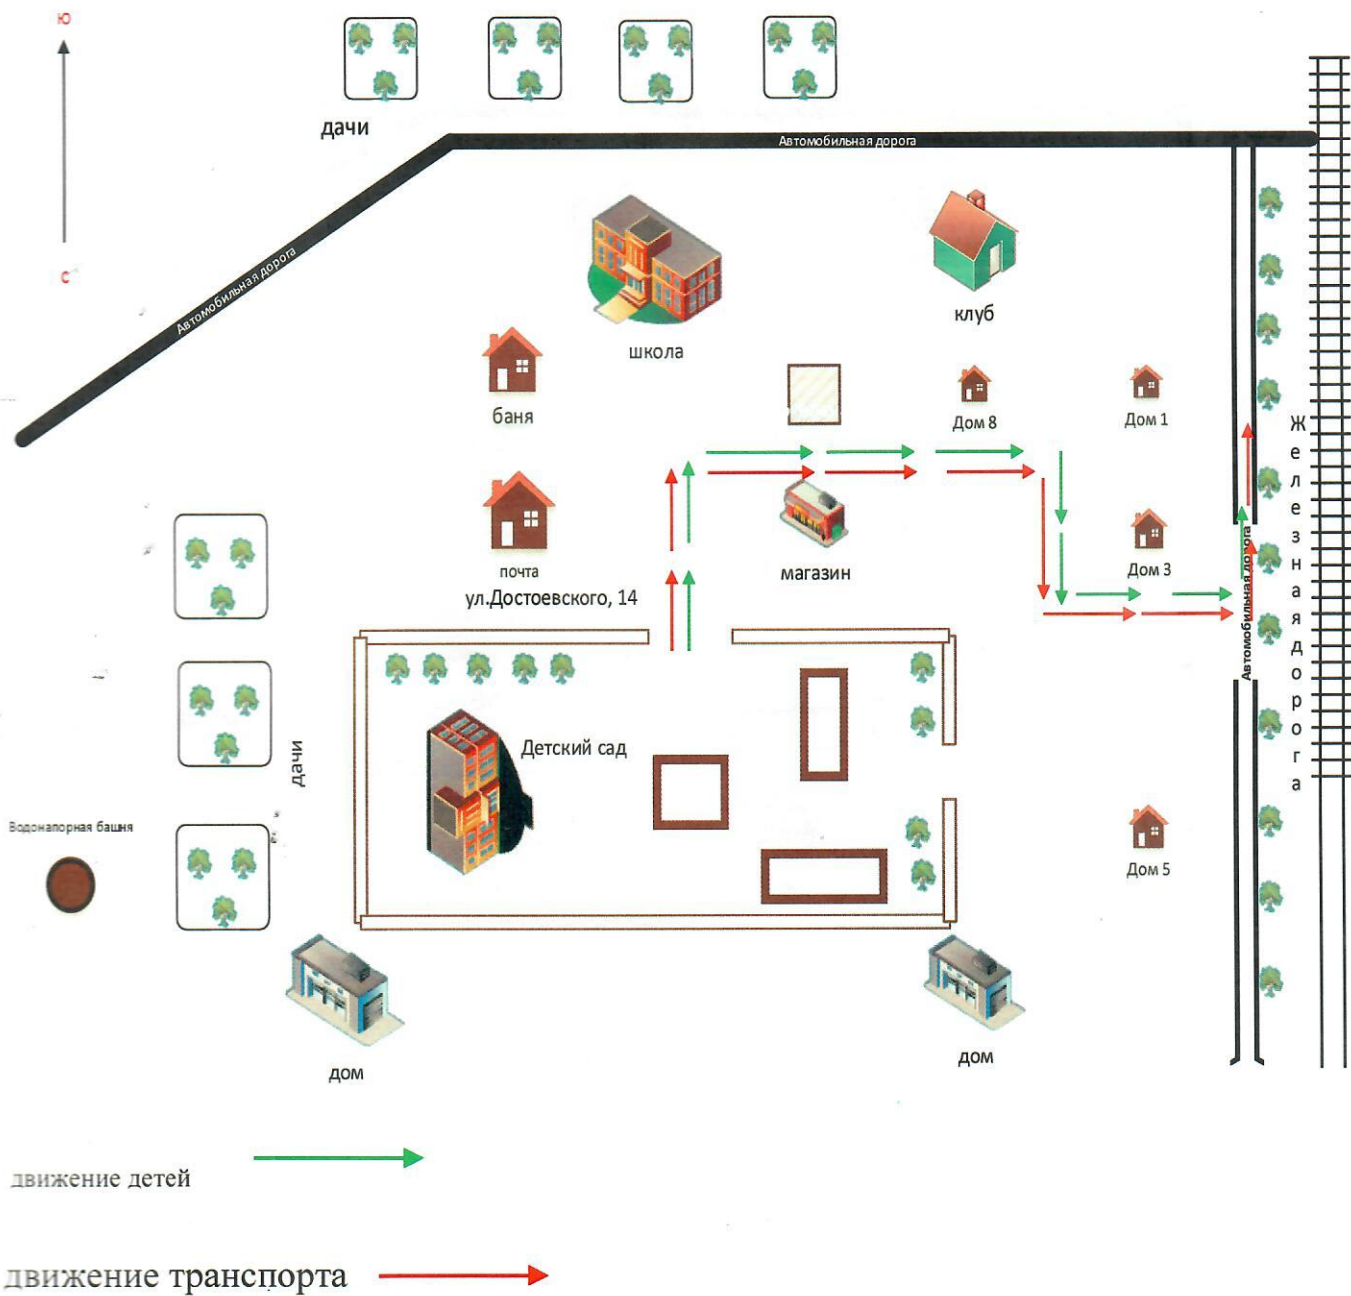

Телефоны оперативных служб:

01- пожарная часть

02- полиция

03- скорая помощь

112- единая служба спасения

Содержание

План-схема МБДОУ детский сад №11 «Звездочка».

- 1) район расположения МБДОУ детский сад №11 «Звездочка», пути движения транспортных средств и детей;
- 2) организация дорожного движения в непосредственной близости от МБДОУ детский сад №11 «Звездочка» с размещением соответствующих технических средств, маршруты движения детей и расположение парковочных мест;
- 3) пути движения транспортных средств к местам разгрузки/погрузки и рекомендуемых безопасных путей передвижения детей по территории МБДОУ детский сад №11 «Звездочка»;

План-схема района расположения МБДОУ детский сад №11 «Звездочка», маршрут следования транспортных средств и детей (воспитанников).

План-схема маршрута движения организованных групп детей от МБДОУ детский сад №11 «Звездочка» к школе, дому культуры