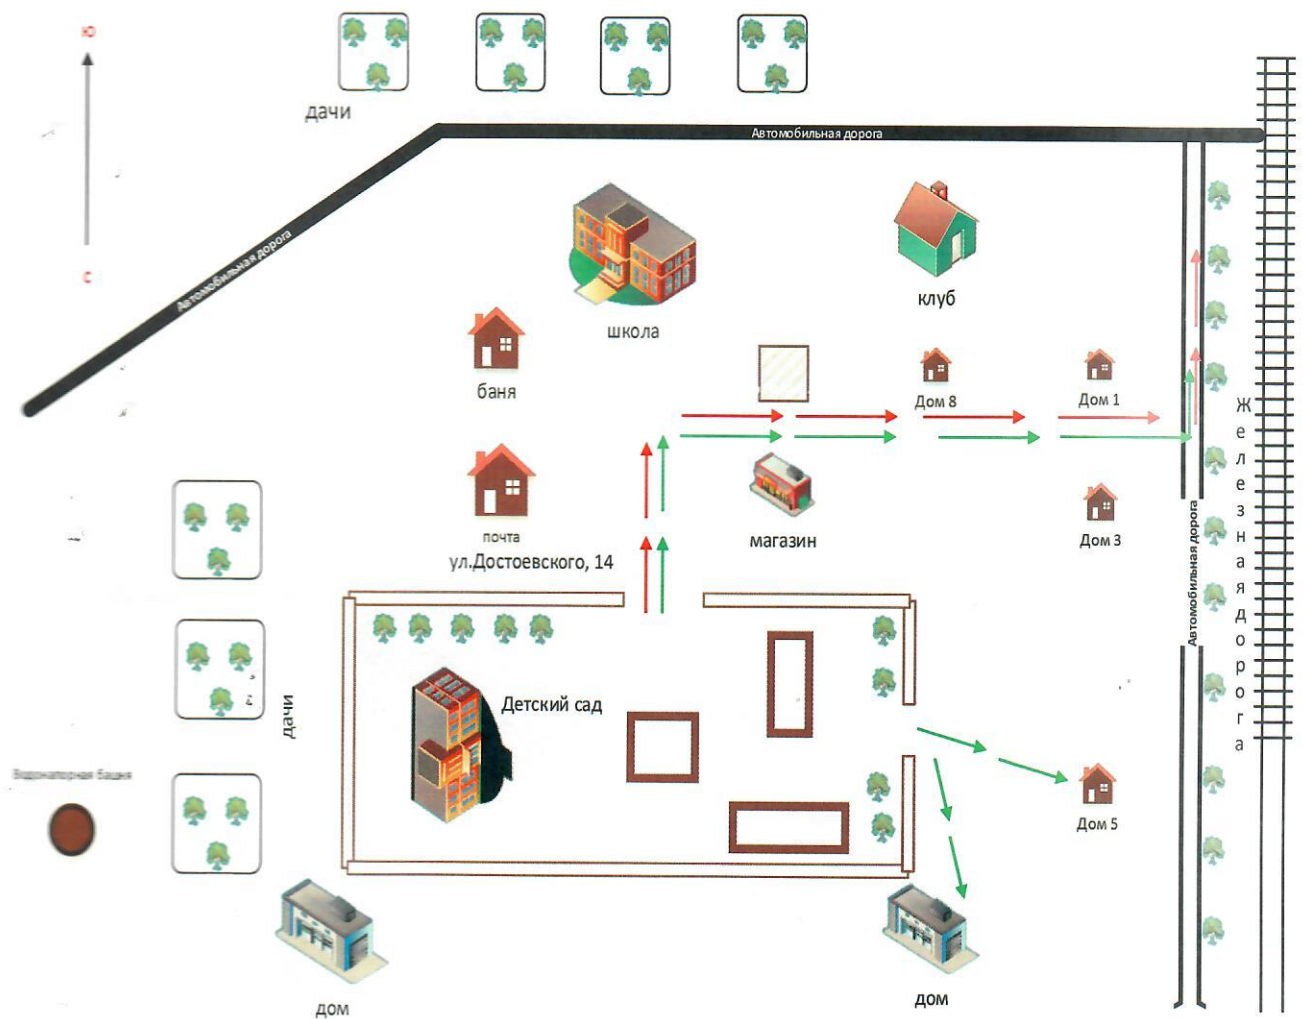

Телефоны оперативных служб:

01- пожарная часть

02- полиция

03- скорая помощь

112- единая служба спасения

Содержание

План-схема МБДОУ детский сад №11 «Звездочка».

- 1) район расположения МБДОУ детский сад №11 «Звездочка», пути движения транспортных средств и детей;
- 2) организация дорожного движения в непосредственной близости от МБДОУ детский сад №11 «Звездочка» с размещением соответствующих технических средств, маршруты движения детей и расположение парковочных мест;
- 3) пути движения транспортных средств к местам разгрузки/погрузки и рекомендуемых безопасных путей передвижения детей по территории МБДОУ детский сад №11 «Звездочка»;

План-схема района расположения МБДОУ детский сад №11 «Звездочка», маршрут следования транспортных средств и детей (воспитанников).

План-схема маршрута движения организованных групп детей от МБДОУ детский сад №11 «Звездочка» к школе, дому культуры

Движение детей →

План-схема пути движения транспортных средств к местам погрузки/разгрузки и рекомендуемые пути передвижения детей от МБДОУ детский сад №11 «Звездочка»

движение детей →

движение транспорта →